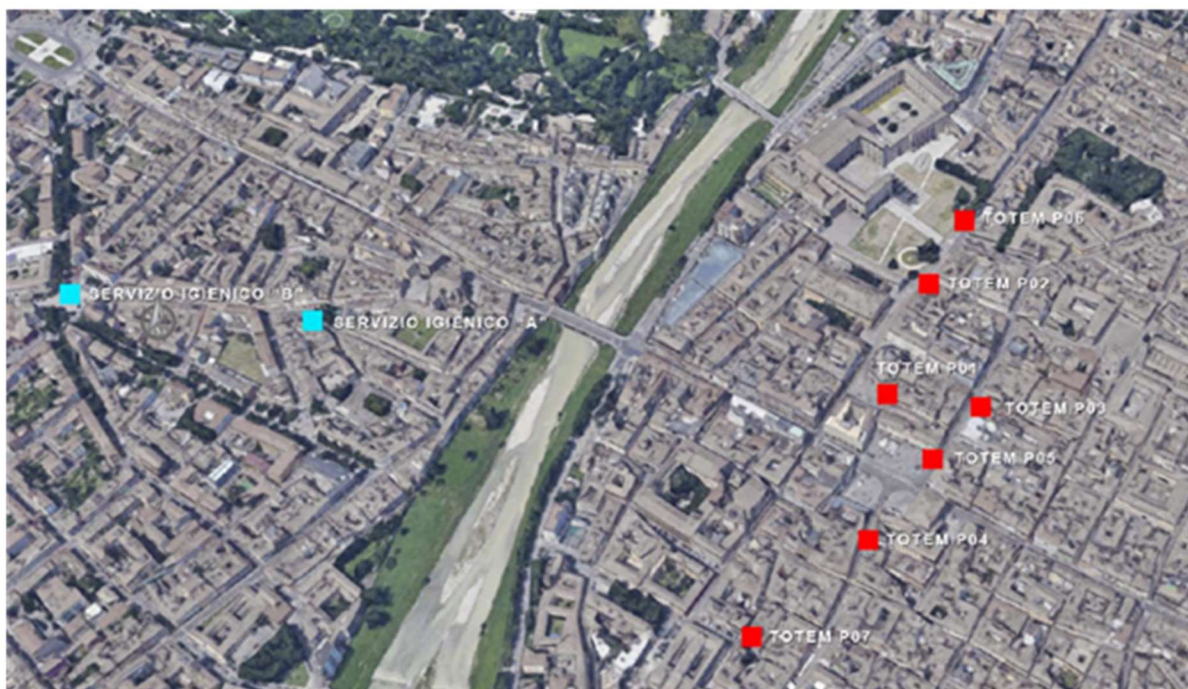

LOCALIZZAZIONE IMPIANTI DI NUOVA INSTALLAZIONE

ELENCO SERVIZI IGIENICI AUTOPULENTI		
ID Posizione	toponom.	indirizzo
A	PIAZZALE	BERTOZZI
B	PIAZZA	PICELLI

ELENCO TOTEM DIGITALI		
ID Posizione	toponom.	indirizzo
P01	PIAZZA	DELLA STECCATA 12
P02	PIAZZA	GARIBALDI ALT.15
P03	STRADA	CAVOUR 5/E
P04	PIAZZA	GARIBALDI ANGOLO Strada FARINI
P05	PIAZZA	GARIBALDI DOPO Strada CAVOUR
P06	STRADA	GARIBALDI DOPO Strada MELLONI
P07	STRADA	FARINI 29